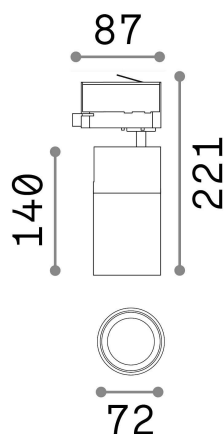

Общая информация

Технический свет - Прожекторы и треки

Indoor track mounted adjustable projector with integrated LED sources and direct light emission

Еап	8021696222578
Пункт	QUICK 15W CRI90 4000K ON-OFF WH
Установка	Прожекторы и треки
Гарантия	5 years
Общий вес	0.96 kg
Объем	0.003828 м ³

Техническая информация

Вес нетто	0.76 kg
Класс изоляции	I
Индекс защиты	IP20
Согласие	CE
Рабочая Температура	0° ~ +40 °C
Dimmer	NO, On-Off
Выходная мощность	220-240 V AC 50/60 Hz
Источник питания	In-built, included Replaceable (by qualified operators only), electronic, tridonic
Регулируемость	vert. 0°-90° , orizz. 0°-355°
Принадлежности включены	Honeycomb filter, Narrow or wide beam lens, Single connection on-off, Link on-off profile