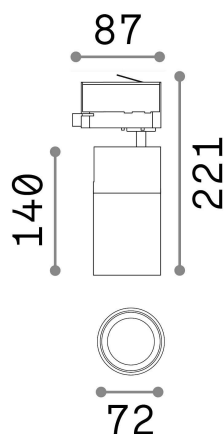

Общая информация

Технический свет - Прожекторы и треки

Indoor track mounted adjustable projector with integrated LED sources and direct light emission

| | |
|------------------|---------------------------------|
| Еап | 8021696247939 |
| Пункт | QUICK 21W CRI80 3000K ON-OFF BK |
| Установка | Прожекторы и треки |
| Гарантия | 5 years |
| Общий вес | 0.96 kg |
| Объем | 0.003828 м³ |

Техническая информация

| | |
|--------------------------------|---|
| Вес нетто | 0.76 kg |
| Класс изоляции | I |
| Индекс защиты | IP20 |
| Согласие | CE |
| Рабочая Температура | 0° ~ +40 °C |
| Dimmer | NO, On-Off |
| Выходная мощность | 220-240 V AC 50/60 Hz |
| Источник питания | In-built, included Replaceable (by qualified operators only), electronic, tridonic |
| Регулируемость | vert. 0°-90° , orizz. 0°-355° |
| Принадлежности включены | Honeycomb filter, Narrow or wide beam lens, Single connection on-off, Link on-off profile |