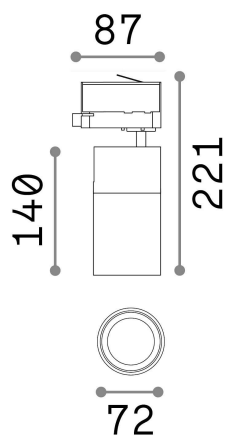

## Технический свет - Прожекторы и треки

Indoor track mounted adjustable projector with integrated LED sources and direct light emission

<b>Еап</b>	8021696247946
<b>Пункт</b>	QUICK 21W CRI80 3000K ON-OFF WH
<b>Установка</b>	Прожекторы и треки
<b>Гарантия</b>	5 years
<b>Общий вес</b>	0.96 kg
<b>Объем</b>	0.003828 м³