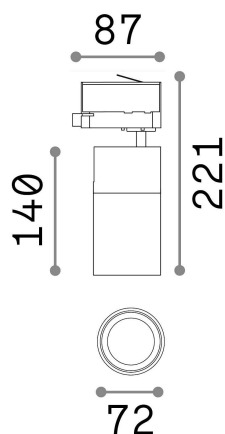

Общая информация

Технический свет - Прожекторы и треки

Indoor track mounted adjustable projector with integrated LED sources and direct light emission

Еап	8021696247953
Пункт	QUICK 21W CRI80 4000K ON-OFF BK
Установка	Прожекторы и треки
Гарантия	5 years
Общий вес	0.96 kg
Объем	0.003828 м³

Техническая информация

Вес нетто	0.76 kg
Класс изоляции	I
Индекс защиты	IP20
Согласие	CE
Рабочая Температура	0° ~ +40 °C
Dimmer	NO, On-Off
Выходная мощность	220-240 V AC 50/60 Hz
Источник питания	In-built, included Replaceable (by qualified operators only), electronic, tridonic
Регулируемость	vert. 0°-90° , orizz. 0°-355°
Принадлежности включены	Honeycomb filter, Narrow or wide beam lens, Single connection on-off, Link on-off profile