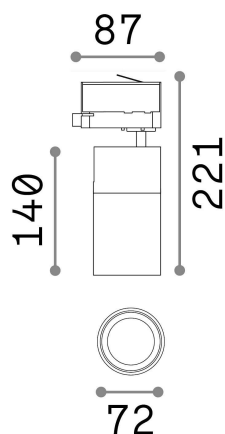

Общая информация

Технический свет - Прожекторы и треки

Indoor track mounted adjustable projector with integrated LED sources and direct light emission

Еап	8021696247960
Пункт	QUICK 21W CRI80 4000K ON-OFF WH
Установка	Прожекторы и треки
Гарантия	5 years
Общий вес	0.96 kg
Объем	0.003828 м³

Техническая информация

Вес нетто	0.76 kg
Класс изоляции	I
Индекс защиты	IP20
Согласие	CE
Рабочая Температура	0° ~ +40 °C
Dimmer	NO, On-Off
Выходная мощность	220-240 V AC 50/60 Hz
Источник питания	In-built, included Replaceable (by qualified operators only), electronic, tridonic
Регулируемость	vert. 0°-90° , orizz. 0°-355°
Принадлежности включены	Honeycomb filter, Narrow or wide beam lens, Single connection on-off, Link on-off profile