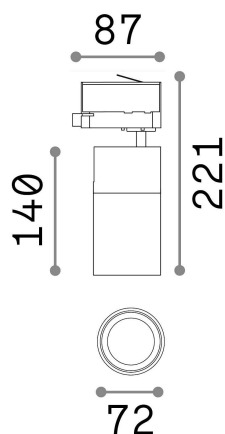

## Технический свет - Прожекторы и треки

Indoor track mounted adjustable projector with integrated LED sources and direct light emission

<b>Еап</b>	8021696225364
<b>Пункт</b>	QUICK 21W CRI90 3000K ON-OFF BK
<b>Установка</b>	Прожекторы и треки
<b>Гарантия</b>	5 years
<b>Общий вес</b>	0.96 kg
<b>Объем</b>	0.003828 м³