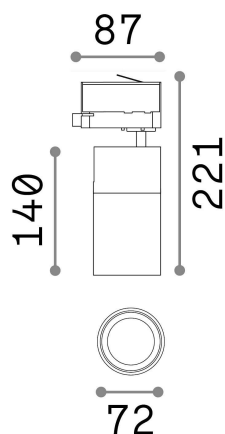

Общая информация

Технический свет - Прожекторы и треки

Indoor track mounted adjustable projector with integrated LED sources and direct light emission

Еап	8021696247977
Пункт	QUICK 21W CRI90 3000K ON-OFF WH
Установка	Прожекторы и треки
Гарантия	5 years
Общий вес	0.96 kg
Объем	0.003828 м ³

Техническая информация

Вес нетто	0.76 kg
Класс изоляции	I
Индекс защиты	IP20
Согласие	CE
Рабочая Температура	0° ~ +40 °C
Dimmer	NO, On-Off
Выходная мощность	220-240 V AC 50/60 Hz
Источник питания	In-built, included Replaceable (by qualified operators only), electronic, tridonic
Регулируемость	vert. 0°-90° , orizz. 0°-355°
Принадлежности включены	Honeycomb filter, Narrow or wide beam lens, Single connection on-off, Link on-off profile