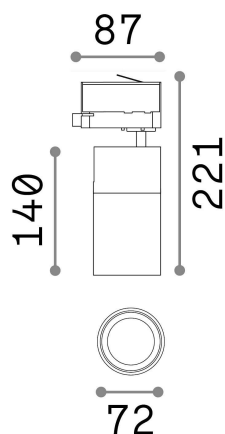

Общая информация

Технический свет - Прожекторы и треки

Indoor track mounted adjustable projector with integrated LED sources and direct light emission

| | |
|------------------|---------------------------------|
| Еап | 8021696247984 |
| Пункт | QUICK 21W CRI90 4000K ON-OFF BK |
| Установка | Прожекторы и треки |
| Гарантия | 5 years |
| Общий вес | 0.96 kg |
| Объем | 0.003828 м³ |

Техническая информация

| | |
|--------------------------------|---|
| Вес нетто | 0.76 kg |
| Класс изоляции | I |
| Индекс защиты | IP20 |
| Согласие | CE |
| Рабочая Температура | 0° ~ +40 °C |
| Dimmer | NO, On-Off |
| Выходная мощность | 220-240 V AC 50/60 Hz |
| Источник питания | In-built, included Replaceable (by qualified operators only), electronic, tridonic |
| Регулируемость | vert. 0°-90° , orizz. 0°-355° |
| Принадлежности включены | Honeycomb filter, Narrow or wide beam lens, Single connection on-off, Link on-off profile |