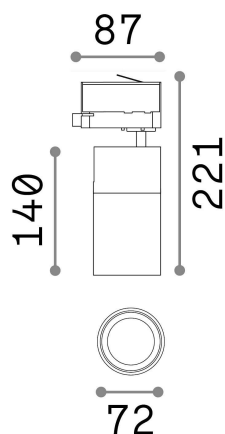

Общая информация

Технический свет - Прожекторы и треки

Indoor track mounted adjustable projector with integrated LED sources and direct light emission

Еап	8021696247991
Пункт	QUICK 21W CRI90 4000K ON-OFF WH
Установка	Прожекторы и треки
Гарантия	5 years
Общий вес	0.96 kg
Объем	0.003828 м³

Техническая информация

Вес нетто	0.76 kg
Класс изоляции	I
Индекс защиты	IP20
Согласие	CE
Рабочая Температура	0° ~ +40 °C
Dimmer	NO, On-Off
Выходная мощность	220-240 V AC 50/60 Hz
Источник питания	In-built, included Replaceable (by qualified operators only), electronic, tridonic
Регулируемость	vert. 0°-90° , orizz. 0°-355°
Принадлежности включены	Honeycomb filter, Narrow or wide beam lens, Single connection on-off, Link on-off profile