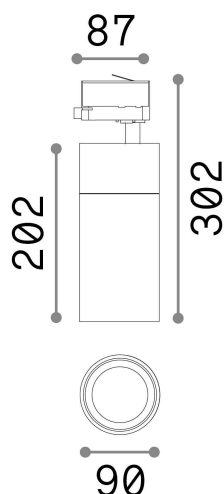

Общая информация

Технический свет - Прожекторы и треки

Indoor track mounted adjustable projector with integrated LED sources and direct light emission

Еап	8021696222622
Пункт	QUICK 28W CRI80 3000K ON-OFF BK
Установка	Прожекторы и треки
Гарантия	5 years
Общий вес	1.48 kg
Объем	0.0063 м³

Техническая информация

Вес нетто	1.2 kg
Класс изоляции	I
Индекс защиты	IP20
Согласие	CE
Рабочая Температура	0° ~ +40 °C
Dimmer	NO, On-Off
Выходная мощность	220-240 V AC 50/60 Hz
Источник питания	In-built, included Replaceable (by qualified operators only), electronic, tridonic
Регулируемость	vert. 0°-90° , orizz. 0°-355°
Принадлежности включены	Honeycomb filter, Narrow or wide beam lens, Single connection on-off, Link on-off profile

Информация об источнике

Интегрированный источник	Integrated LED module
Сменный источник	Replaceable (by qualified operators only)
Власть	28 W
Выбросы	Direct
Максимальное потребление	max 28,00 W
Функции LED	LED COB CITIZEN
ССТ LED	3000 K
Продолжительность LED (t. 25°c)	50000 h
CRI	> 80
SDCM	3
Угол светового луча	30°
Световой поток луча	3550 lm
Полезный световой поток	3130 lm