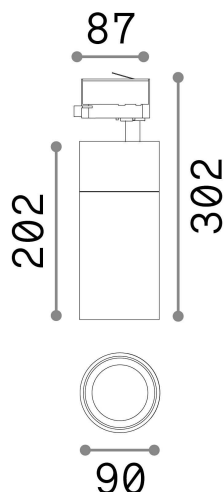

Общая информация

Технический свет - Прожекторы и треки

Indoor track mounted adjustable projector with integrated LED sources and direct light emission

Еап	8021696222615
Пункт	QUICK 28W CRI80 3000K ON-OFF WH
Установка	Прожекторы и треки
Гарантия	5 years
Общий вес	1.48 kg
Объем	0.0063 м³

Техническая информация

Вес нетто	1.2 kg
Класс изоляции	I
Индекс защиты	IP20
Согласие	CE
Рабочая Температура	0° ~ +40 °C
Dimmer	NO, On-Off
Выходная мощность	220-240 V AC 50/60 Hz
Источник питания	In-built, included Replaceable (by qualified operators only), electronic, tridonic
Регулируемость	vert. 0°-90° , orizz. 0°-355°
Принадлежности включены	Honeycomb filter, Narrow or wide beam lens, Single connection on-off, Link on-off profile

Информация об источнике

Интегрированный источник	Integrated LED module
Сменный источник	Replaceable (by qualified operators only)
Власть	28 W
Выбросы	Direct
Максимальное потребление	max 28,00 W
Функции LED	LED COB CITIZEN
ССТ LED	3000 K
Продолжительность LED (t. 25°c)	50000 h
CRI	> 80
SDCM	3
Угол светового луча	30°
Световой поток луча	3550 lm
Полезный световой поток	3130 lm