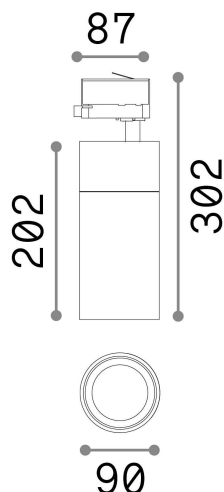

Общая информация

Технический свет - Прожекторы и треки

Indoor track mounted adjustable projector with integrated LED sources and direct light emission

Еап	8021696222646
Пункт	QUICK 28W CRI80 4000K ON-OFF BK
Установка	Прожекторы и треки
Гарантия	5 years
Общий вес	1.48 kg
Объем	0.0063 m ³

Техническая информация

Вес нетто	1.2 kg
Класс изоляции	I
Индекс защиты	IP20
Согласие	CE
Рабочая Температура	0° ~ +40 °C
Dimmer	NO, On-Off
Выходная мощность	220-240 V AC 50/60 Hz
Источник питания	In-built, included Replaceable (by qualified operators only), electronic, tridonic
Регулируемость	vert. 0°-90° , orizz. 0°-355°
Принадлежности включены	Honeycomb filter, Narrow or wide beam lens, Single connection on-off, Link on-off profile

Информация об источнике

Интегрированный источник	Integrated LED module
Сменный источник	Replaceable (by qualified operators only)
Власть	28 W
Выбросы	Direct
Максимальное потребление	max 28,00 W
Функции LED	LED COB CITIZEN
CCT LED	4000 K
Продолжительность LED (t. 25°c)	50000 h
CRI	> 80
SDCM	3
Угол светового луча	30°
Световой поток луча	3800 lm
Полезный световой поток	3350 lm