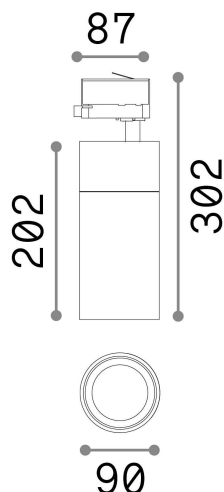

Общая информация

Технический свет - Прожекторы и треки

Indoor track mounted adjustable projector with integrated LED sources and direct light emission

Еап	8021696222639
Пункт	QUICK 28W CRI80 4000K ON-OFF WH
Установка	Прожекторы и треки
Гарантия	5 years
Общий вес	1.48 kg
Объем	0.0063 m ³

Техническая информация

Вес нетто	1.2 kg
Класс изоляции	I
Индекс защиты	IP20
Согласие	CE
Рабочая Температура	0° ~ +40 °C
Dimmer	NO, On-Off
Выходная мощность	220-240 V AC 50/60 Hz
Источник питания	In-built, included Replaceable (by qualified operators only), electronic, tridonic
Регулируемость	vert. 0°-90° , orizz. 0°-355°
Принадлежности включены	Honeycomb filter, Narrow or wide beam lens, Single connection on-off, Link on-off profile

Информация об источнике

Интегрированный источник	Integrated LED module
Сменный источник	Replaceable (by qualified operators only)
Власть	28 W
Выбросы	Direct
Максимальное потребление	max 28,00 W
Функции LED	LED COB CITIZEN
ССТ LED	4000 K
Продолжительность LED (t. 25°c)	50000 h
CRI	> 80
SDCM	3
Угол светового луча	30°
Световой поток луча	3800 lm
Полезный световой поток	3350 lm