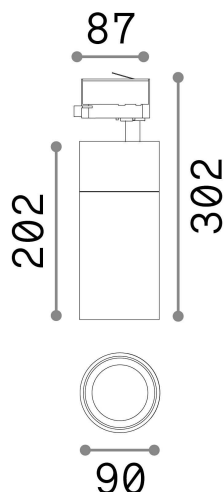

## Технический свет - Прожекторы и треки

Indoor track mounted adjustable projector with integrated LED sources and direct light emission

<b>Еап</b>	8021696222660
<b>Пункт</b>	QUICK 28W CRI90 3000K ON-OFF BK
<b>Установка</b>	Прожекторы и треки
<b>Гарантия</b>	5 years
<b>Общий вес</b>	1.48 kg
<b>Объем</b>	0.0063 m <sup>3</sup>

## Техническая информация

<b>Вес нетто</b>	1.2 kg
<b>Класс изоляции</b>	I
<b>Индекс защиты</b>	IP20
<b>Согласие</b>	CE
<b>Рабочая Температура</b>	0° ~ +40 °C
<b>Dimmer</b>	NO, On-Off
<b>Выходная мощность</b>	220-240 V AC 50/60 Hz
<b>Источник питания</b>	In-built, included Replaceable (by qualified operators only), electronic, tridonic
<b>Регулируемость</b>	vert. 0°-90° , orizz. 0°-355°
<b>Принадлежности включены</b>	Honeycomb filter, Narrow or wide beam lens, Single connection on-off, Link on-off profile