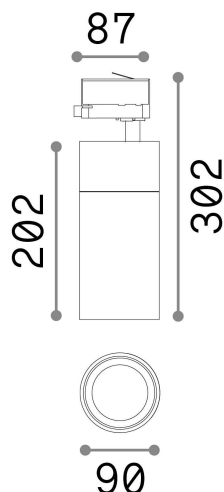

Общая информация

Технический свет - Прожекторы и треки

Indoor track mounted adjustable projector with integrated LED sources and direct light emission

Еап	8021696222653
Пункт	QUICK 28W CRI90 3000K ON-OFF WH
Установка	Прожекторы и треки
Гарантия	5 years
Общий вес	1.48 kg
Объем	0.0063 m ³

Техническая информация

Вес нетто	1.2 kg
Класс изоляции	I
Индекс защиты	IP20
Согласие	CE
Рабочая Температура	0° ~ +40 °C
Dimmer	NO, On-Off
Выходная мощность	220-240 V AC 50/60 Hz
Источник питания	In-built, included Replaceable (by qualified operators only), electronic, tridonic
Регулируемость	vert. 0°-90° , orizz. 0°-355°
Принадлежности включены	Honeycomb filter, Narrow or wide beam lens, Single connection on-off, Link on-off profile

Информация об источнике

Интегрированный источник	Integrated LED module
Сменный источник	Replaceable (by qualified operators only)
Власть	28 W
Выбросы	Direct
Максимальное потребление	max 28,00 W
Функции LED	LED COB CITIZEN
ССТ LED	3000 K
Продолжительность LED (t. 25°c)	50000 h
CRI	> 90
SDCM	3
Угол светового луча	30°
Световой поток луча	3100 lm
Полезный световой поток	2770 lm