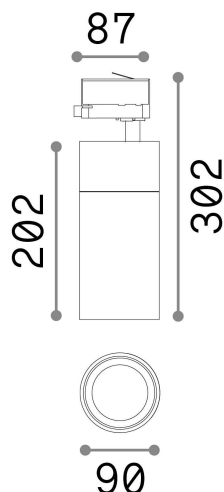

Общая информация

Технический свет - Прожекторы и треки

Indoor track mounted adjustable projector with integrated LED sources and direct light emission

Еап	8021696222684
Пункт	QUICK 28W CRI90 4000K ON-OFF BK
Установка	Прожекторы и треки
Гарантия	5 years
Общий вес	1.48 kg
Объем	0.0063 m ³

Техническая информация

Вес нетто	1.2 kg
Класс изоляции	I
Индекс защиты	IP20
Согласие	CE
Рабочая Температура	0° ~ +40 °C
Dimmer	NO, On-Off
Выходная мощность	220-240 V AC 50/60 Hz
Источник питания	In-built, included Replaceable (by qualified operators only), electronic, tridonic
Регулируемость	vert. 0°-90° , orizz. 0°-355°
Принадлежности включены	Honeycomb filter, Narrow or wide beam lens, Single connection on-off, Link on-off profile

Информация об источнике

Интегрированный источник	Integrated LED module
Сменный источник	Replaceable (by qualified operators only)
Власть	28 W
Выбросы	Direct
Максимальное потребление	max 28,00 W
Функции LED	LED COB CITIZEN
ССТ LED	4000 K
Продолжительность LED (t. 25°c)	50000 h
CRI	> 90
SDCM	3
Угол светового луча	30°
Световой поток луча	3300 lm
Полезный световой поток	2950 lm