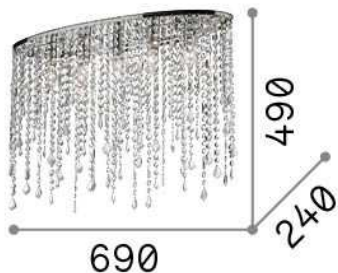

Информация об источнике

Интегрированный источник	Light bulb (not included)
Сменный источник	No
Власть	E14 max 5 x 40 W
Выбросы	Diffuse
Максимальное потребление	-