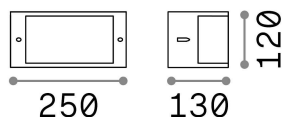

Общая информация

Экстерьер - Настенные светильники

Outdoor wall mounted lamp with diffuse light emission

Еап	8021696092409
Пункт	REX-1 AP1 ANTRACITE
Установка	Настенные светильники
Гарантия	5 years
Общий вес	0.8 kg
Объем	0.00648 м ³

Техническая информация

Вес нетто	0.6 kg
Класс изоляции	I
Индекс защиты	IP44
Согласие	CE
Рабочая Температура	-
Dimmer	Determined by the light bulb
Выходная мощность	220-240 V AC
Источник питания	Not required