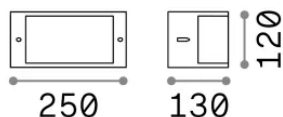

Информация об источнике

Интегрированный источник	Light bulb (not included)
Сменный источник	No
Власть	E27 max 1 x 60 W
Выбросы	Diffuse
Максимальное потребление	-
Рекомендовать лампочку	151991 E27 GOCCIA 09W 4000K CRI80 BIANCO