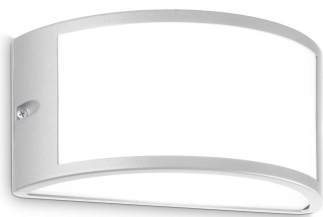

Общая информация**Экстерьер - Настенные светильники**

Outdoor wall mounted lamp with diffuse light emission

Еап	8021696322735
Пункт	REX-1 AP1 GRIGIO
Установка	Настенные светильники
Гарантия	5 years
Общий вес	0.8 kg
Объем	0.00648 m ³