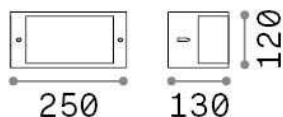

Информация об источнике

Интегрированный источник	Light bulb (not included)
Сменный источник	No
Власть	E27 max 1 x 60 W
Выбросы	Diffuse
Максимальное потребление	-