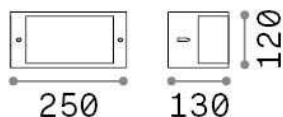

Общая информация

Экстерьер - Настенные светильники

Outdoor wall mounted lamp with diffuse light emission

Еап	8021696322728
Пункт	REX-1 AP1 NERO
Установка	Настенные светильники
Гарантия	5 years
Общий вес	0.8 kg
Объем	0.00648 m ³

Техническая информация

Вес нетто	0.6 kg
Класс изоляции	I
Индекс защиты	IP44
Согласие	CE
Рабочая Температура	-
Dimmer	Determined by the light bulb
Выходная мощность	220-240 V AC
Источник питания	Not required