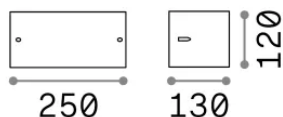

Общая информация

Экстерьер - Настенные светильники

Еап	8021696092416
Пункт	REX-2 AP1 BIANCO
Установка	Настенные светильники
Гарантия	5 years
Общий вес	0.8 kg
Объем	0.00648 m ³

Техническая информация

Вес нетто	0.6 kg
Класс изоляции	I
Индекс защиты	IP44
Согласие	CE
Рабочая Температура	-
Dimmer	Non-dimmable
Выходная мощность	220-240 V AC
Источник питания	Not required