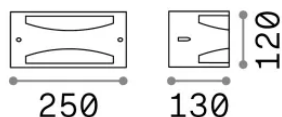

Общая информация

Экстерьер - Настенные светильники

Еап	8021696092447
Пункт	REX-3 AP1 ANTRACITE
Установка	Настенные светильники
Гарантия	5 years
Общий вес	0.8 kg
Объем	0.00648 м³

Техническая информация

Вес нетто	0.6 kg
Класс изоляции	I
Индекс защиты	IP44
Согласие	CE
Рабочая Температура	-
Dimmer	Non-dimmable
Выходная мощность	220-240 V AC
Источник питания	Not required

Информация об источнике

Интегрированный источник	Light bulb (not included)
Сменный источник	No
Власть	E27 max 1 x 60 W
Выбросы	Diffuse
Максимальное потребление	-
Рекомендовать лампочку	151991 E27 GOCCIA 09W 4000K CRI80 BIANCO