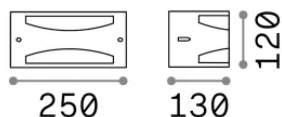

Информация об источнике

Интегрированный источник	Light bulb (not included)
Сменный источник	No
Власть	E27 max 1 x 60 W
Выбросы	Diffuse
Максимальное потребление	-
Рекомендовать лампочку	151991 E27 GOCCIA 09W 4000K CRI80 BIANCO