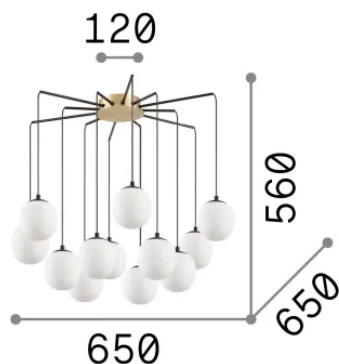

Общая информация

Интерьер - Подвесы

Ean	8021696236957
Пункт	RHAPSODY SP12
Установка	Подвесы
Гарантия	5 years
Общий вес	5.6 kg
Объем	0.060416 м³

Техническая информация

Вес нетто	2.09 kg
Класс изоляции	I
Индекс защиты	IP20
Согласие	CE
Рабочая Температура	0° ~ +40 °C
Dimmer	Non-dimmable
Выходная мощность	220-240 V AC
Источник питания	Not required

Информация об источнике

Интегрированный источник	Light bulb (included)
Сменный источник	Replaceable
Власть	G9 max 12 x 15 W
Выбросы	Diffuse
Максимальное потребление	-
Лампа в комплекте	209043 G9 3.0W 3000K CRI80
Рекомендовать лампочку	305486 G9 4.0W 3000K CRI80