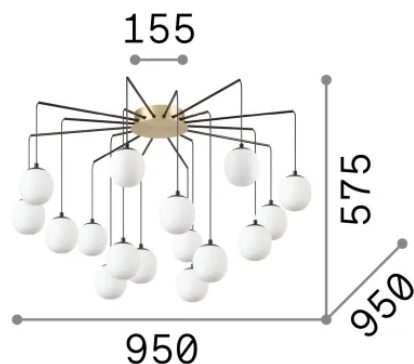

Информация об источнике

Интегрированный источник	Light bulb (included)
Сменный источник	Replaceable
Власть	G9 max 16 x 15 W
Выбросы	Diffuse
Максимальное потребление	-
Лампа в комплекте	209043 G9 3.0W 3000K CRI80
Рекомендовать лампочку	305486 G9 4.0W 3000K CRI80