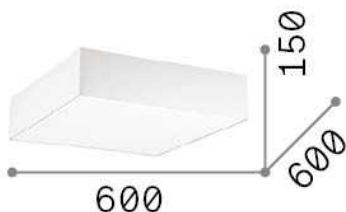

Информация об источнике

Интегрированный источник	Light bulb (not included)
Сменный источник	No
Власть	E27 max 4 x 42 W
Выбросы	Diffuse
Максимальное потребление	-