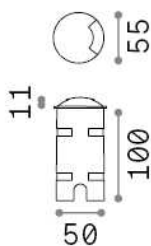

Общая информация

Экстерьер - Встраиваемый светильник

Outdoor ground recessed path light with integrated LED sources and direct light emission

Еап	8021696222820
Пункт	ROCKET MINI PT ONE SIDE
Установка	Встраиваемый светильник
Гарантия	5 years
Общий вес	0.41 kg
Объем	0.000819 м³

Техническая информация

Вес нетто	0.33 kg
Класс изоляции	III
Индекс защиты	IP68
Согласие	CE
Рабочая Температура	-15° ~ +45 °C
Dimmer	NO, On-Off
Выходная мощность	24 V DC
Источник питания	Required, remoted, not included electronic
Сопротивление нагрузки	IK07
Принадлежности включены	Remote on-off driver