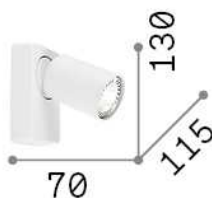

Общая информация

Интерьер - Настенные светильники

Indoor ceiling or wall mounted adjustable projector with direct light emission

Еап	8021696229027
Пункт	RUDY AP1 ROUND BIANCO
Установка	Настенные светильники
Гарантия	5 years
Общий вес	0.35 kg
Объем	0.001688 м³

Техническая информация

Вес нетто	0.27 kg
Класс изоляции	II
Индекс защиты	IP20
Согласие	CE
Рабочая Температура	0° ~ +40 °C
Dimmer	Determined by the light bulb
Выходная мощность	220-240 V AC
Источник питания	Not required
Регулируемость	vert. 0°-90° , orizz. 0°-355°

Информация об источнике

Интегрированный источник	Light bulb (included)
Сменный источник	Replaceable
Власть	GU10 max 1 x 35 W
Выбросы	Direct
Максимальное потребление	-
Лампа в комплекте	1 - E14 OLIVA 4W 3000K CRI80 SATIN