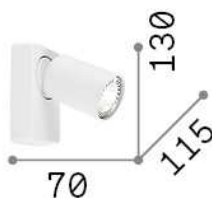

Общая информация

Интерьер - Настенные светильники

Indoor ceiling or wall mounted adjustable projector with direct light emission

Еап	8021696229010
Пункт	RUDY AP1 ROUND NERO
Установка	Настенные светильники
Гарантия	5 years
Общий вес	0.35 kg
Объем	0.001688 м³

Техническая информация

Вес нетто	0.27 kg
Класс изоляции	II
Индекс защиты	IP20
Согласие	CE
Рабочая Температура	0° ~ +40 °C
Dimmer	Determined by the light bulb
Выходная мощность	220-240 V AC
Источник питания	Not required
Регулируемость	vert. 0°-90° , orizz. 0°-355°

Информация об источнике

Интегрированный источник	Light bulb (included)
Сменный источник	Replaceable
Власть	GU10 max 1 x 35 W
Выбросы	Direct
Максимальное потребление	-
Лампа в комплекте	1 - E14 OLIVA 4W 3000K CRI80 SATIN