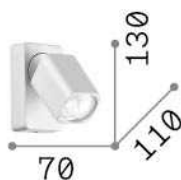

Общая информация

Интерьер - Настенные светильники

Indoor ceiling or wall mounted adjustable projector with direct light emission

Еап	8021696321530
Пункт	RUDY AP1 SQUARE NERO
Установка	Настенные светильники
Гарантия	5 years
Общий вес	0.27 kg
Объем	0.001688 м³

Техническая информация

Вес нетто	0.27 kg
Класс изоляции	II
Индекс защиты	IP20
Согласие	CE
Рабочая Температура	0° ~ +40 °C
Dimmer	Determined by the light bulb
Выходная мощность	220-240 V AC
Источник питания	Not required
Регулируемость	vert. 0°-90° , orizz. 0°-355°

Информация об источнике

Интегрированный источник	Light bulb (included)
Сменный источник	No
Власть	GU10 max 1 x 35 W
Выбросы	Direct
Максимальное потребление	-
Лампа в комплекте	1 - E14 OLIVA 4W 3000K CRI80 SATIN