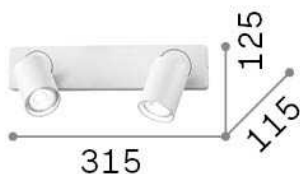

Общая информация

Интерьер - Настенные светильники

Indoor ceiling or wall mounted adjustable projector with multiple sources and direct light emission

Еап	8021696229041
Пункт	RUDY AP2 ROUND BIANCO
Установка	Настенные светильники
Гарантия	5 years
Общий вес	0.73 kg
Объем	0.00459 m ³

Техническая информация

Вес нетто	0.57 kg
Класс изоляции	II
Индекс защиты	IP20
Согласие	CE
Рабочая Температура	0° ~ +40 °C
Dimmer	Determined by the light bulb
Выходная мощность	220-240 V AC
Источник питания	Not required
Регулируемость	vert. 0°-90° , orizz. 0°-355°

Информация об источнике

Интегрированный источник	Light bulb (included)
Сменный источник	Replaceable
Власть	GU10 max 2 x 35 W
Выбросы	Direct
Максимальное потребление	-
Лампа в комплекте	1 - E14 OLIVA 4W 3000K CRI80 SATIN