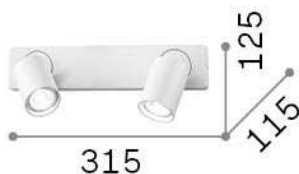

Общая информация

Интерьер - Настенные светильники

Indoor ceiling or wall mounted adjustable projector with multiple sources and direct light emission

Еап	8021696229034
Пункт	RUDY AP2 ROUND NERO
Установка	Настенные светильники
Гарантия	5 years
Общий вес	0.73 kg
Объем	0.00459 m ³

Техническая информация

Вес нетто	0.57 kg
Класс изоляции	II
Индекс защиты	IP20
Согласие	CE
Рабочая Температура	0° ~ +40 °C
Dimmer	Determined by the light bulb
Выходная мощность	220-240 V AC
Источник питания	Not required
Регулируемость	vert. 0°-90° , orizz. 0°-355°

Информация об источнике

Интегрированный источник	Light bulb (included)
Сменный источник	Replaceable
Власть	GU10 max 2 x 35 W
Выбросы	Direct
Максимальное потребление	-
Лампа в комплекте	1 - E14 OLIVA 4W 3000K CRI80 SATIN