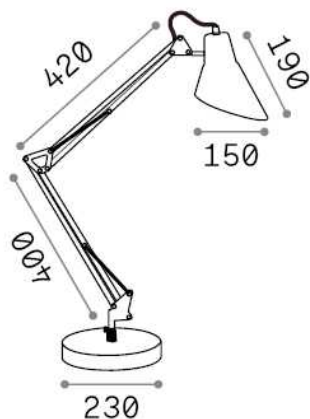

Общая информация

Интерьер - Настольные светильники

Indoor table adjustable lamp with in-built switch and direct light emission

Еап	8021696061160
Пункт	SALLY TL1 NERO RAME
Установка	Настольные светильники
Гарантия	5 years
Общий вес	3.45 kg
Объем	0.013244 m³

Техническая информация

Вес нетто	2.6 kg
Класс изоляции	II
Индекс защиты	IP20
Согласие	CE
Рабочая Температура	0° ~ +40 °C
Dimmer	NO
Выходная мощность	220-240 V AC Integrated switch button
Источник питания	Not required
Регулируемость	YES