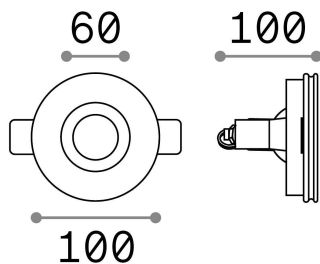

Общая информация

Технический свет - Встраиваемый светильник

Indoor ceiling recessed projector with direct light emission

Еап	8021696150307
Пункт	SAMBA FI ROUND D60
Установка	Встраиваемый светильник
Гарантия	5 years
Общий вес	0.31 kg
Объем	0.0018 m ³

Техническая информация

Вес нетто	0.24 kg
Класс изоляции	II
Индекс защиты	IP20
Согласие	CE
Рабочая Температура	0° ~ +40 °C
Dimmer	Determined by the light bulb
Выходная мощность	220-240 V AC
Источник питания	Not required
Утопленные характеристики	Ø 103 - h. ≥ 180 , 12

Информация об источнике

Интегрированный источник	Light bulb (not included)
Сменный источник	No
Власть	GU10 max 1 x 35 W
Выбросы	Direct
Максимальное потребление	-