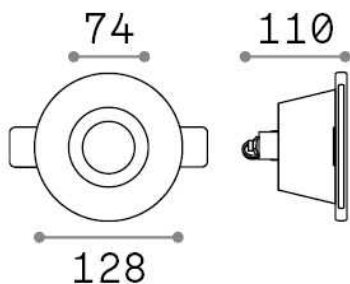

Общая информация

Технический свет - Встраиваемый светильник

Indoor ceiling recessed projector with direct light emission

Еап	8021696150130
Пункт	SAMBA FI ROUND D74
Установка	Встраиваемый светильник
Гарантия	5 years
Общий вес	0.53 kg
Объем	0.003179 m ³

Техническая информация

Вес нетто	0.45 kg
Класс изоляции	II
Индекс защиты	IP20
Согласие	CE
Рабочая Температура	0° ~ +40 °C
Dimmer	Determined by the light bulb
Выходная мощность	220-240 V AC
Источник питания	Not required
Утопленные характеристики	Ø 133 - h. ≥ 180 , 12

Информация об источнике

Интегрированный источник	Light bulb (not included)
Сменный источник	No
Власть	GU10 max 1 x 35 W
Выбросы	Direct
Максимальное потребление	-