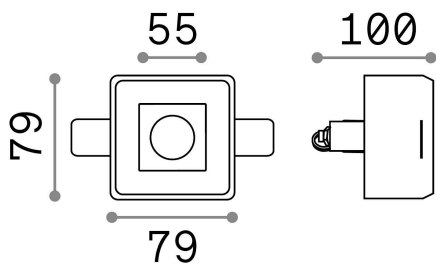

Общая информация

Технический свет - Встраиваемый светильник

Indoor ceiling recessed projector with direct light emission

Еап	8021696229997
Пункт	SAMBA FI SQUARE D55
Установка	Встраиваемый светильник
Гарантия	5 years
Общий вес	0.53 kg
Объем	0.001563 m ³

Техническая информация

Вес нетто	0.33 kg
Класс изоляции	II
Индекс защиты	IP20
Согласие	CE
Рабочая Температура	0° ~ +40 °C
Dimmer	Determined by the light bulb
Выходная мощность	220-240 V AC
Источник питания	Not required
Утопленные характеристики	83 x 83 - h. ≥ 115 , 9-15

Информация об источнике

Интегрированный источник	Light bulb (not included)
Сменный источник	No
Власть	GU10 max 1 x 35 W
Выбросы	Direct
Максимальное потребление	-