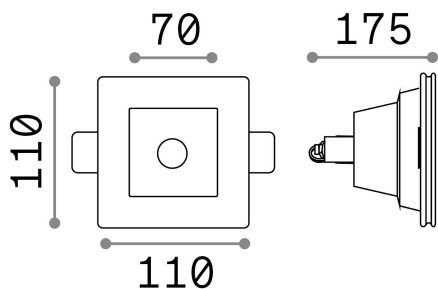

## Технический свет - Встраиваемый светильник

Indoor ceiling recessed projector with direct light emission

<b>Еап</b>	8021696139029
<b>Пункт</b>	SAMBA FI SQUARE D70
<b>Установка</b>	Встраиваемый светильник
<b>Гарантия</b>	5 years
<b>Общий вес</b>	0.5 kg
<b>Объем</b>	0.002261 m <sup>3</sup>

## Техническая информация

<b>Вес нетто</b>	0.43 kg
<b>Класс изоляции</b>	II
<b>Индекс защиты</b>	IP20
<b>Согласие</b>	CE
<b>Рабочая Температура</b>	0° ~ +40 °C
<b>Dimmer</b>	Determined by the light bulb
<b>Выходная мощность</b>	220-240 V AC
<b>Источник питания</b>	Not required
<b>Утопленные характеристики</b>	113 x 113 - h. ≥ 180 , 12