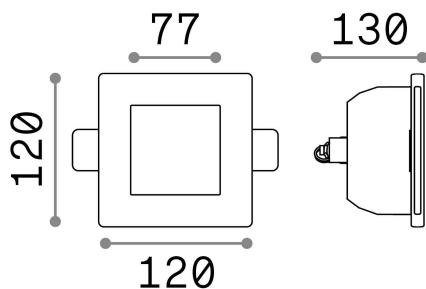

## Технический свет - Встраиваемый светильник

Indoor ceiling recessed projector with direct light emission

<b>Еап</b>	8021696150116
<b>Пункт</b>	SAMBA FI SQUARE D77
<b>Установка</b>	Встраиваемый светильник
<b>Гарантия</b>	5 years
<b>Общий вес</b>	0.76 kg
<b>Объем</b>	0.00374 m <sup>3</sup>

## Техническая информация

<b>Вес нетто</b>	0.6 kg
<b>Класс изоляции</b>	II
<b>Индекс защиты</b>	IP20
<b>Согласие</b>	CE
<b>Рабочая Температура</b>	0° ~ +40 °C
<b>Dimmer</b>	Determined by the light bulb
<b>Выходная мощность</b>	220-240 V AC
<b>Источник питания</b>	Not required
<b>Утопленные характеристики</b>	123 x 123 - h. ≥ 155 , 12

## Информация об источнике

<b>Интегрированный источник</b>	Light bulb (not included)
<b>Сменный источник</b>	No
<b>Власть</b>	GU10 max 1 x 35 W
<b>Выбросы</b>	Direct
<b>Максимальное потребление</b>	-