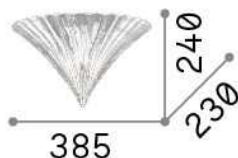

Информация об источнике

Интегрированный источник	Light bulb (not included)
Сменный источник	No
Власть	E14 max 1 x 40 W
Выбросы	Diffuse
Максимальное потребление	-