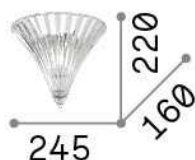

Информация об источнике

Интегрированный источник	Light bulb (not included)
Сменный источник	No
Власть	E14 max 1 x 40 W
Выбросы	Diffuse
Максимальное потребление	-