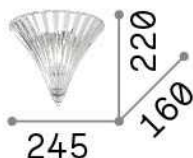

Информация об источнике

Интегрированный источник	Light bulb (not included)
Сменный источник	No
Власть	E14 max 1 x 40 W
Выбросы	Diffuse
Максимальное потребление	-