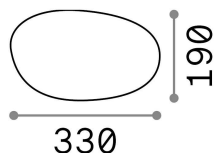

Информация об источнике

Интегрированный источник	Light bulb (not included)
Сменный источник	No
Власть	E27 max 1 x 40 W
Выбросы	Diffuse
Максимальное потребление	-