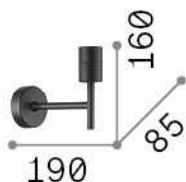

Общая информация

Интерьер - Настенные светильники

Indoor wall mounted lamp with diffuse light emission

Еап	8021696259802
Пункт	SET UP MAP1 OTTONE
Установка	Настенные светильники
Гарантия	5 years
Общий вес	0.51 kg
Объем	0.00323 m ³

Техническая информация

Вес нетто	0.37 kg
Класс изоляции	I
Индекс защиты	IP20
Согласие	CE
Рабочая Температура	0° ~ +40 °C
Dimmer	Determined by the light bulb
Выходная мощность	220-240 V AC
Источник питания	Not required
Принадлежности включены	Lampshade

Информация об источнике

Интегрированный источник	Light bulb (not included)
Сменный источник	No
Власть	E27 max1 x 42 W
Выбросы	Diffuse
Максимальное потребление	-
Функции LED	-
ССТ LED	-
Продолжительность LED (t. 25°c)	-
CRI	-
Угол светового луча	-
Полезный световой поток	-