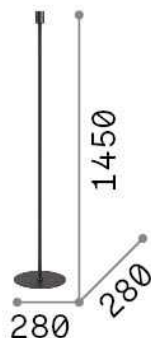

Общая информация

Интерьер - Торшеры

Indoor floor lamp with in-built switch and diffuse light emission

Еап	8021696259970
Пункт	SET UP MPT1 NERO
Установка	Торшеры
Гарантия	5 years
Общий вес	3.62 kg
Объем	0.02508 m ³

Техническая информация

Вес нетто	2.64 kg
Класс изоляции	II
Индекс защиты	IP20
Согласие	CE
Рабочая Температура	0° ~ +40 °C
Dimmer	NO
Выходная мощность	220-240 V AC Integrated switch button
Источник питания	Not required
Принадлежности включены	Lampshade

Информация об источнике

Интегрированный источник	Light bulb (not included)
Сменный источник	No
Власть	E27 max1 x 42 W
Выбросы	Diffuse
Максимальное потребление	-
Функции LED	-
ССТ LED	-
Продолжительность LED (t. 25°c)	-
CRI	-
Угол светового луча	-
Полезный световой поток	-