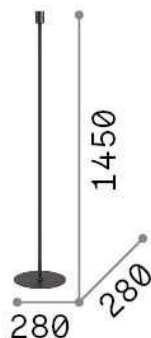

## Интерьер - Торшеры

Indoor floor lamp with in-built switch and diffuse light emission

<b>Еап</b>	8021696259994
<b>Пункт</b>	SET UP MPT1 NICKEL
<b>Установка</b>	Торшеры
<b>Гарантия</b>	5 years
<b>Общий вес</b>	3.62 kg
<b>Объем</b>	0.02508 m <sup>3</sup>

## Информация об источнике

<b>Интегрированный источник</b>	Light bulb (not included)
<b>Сменный источник</b>	No
<b>Власть</b>	E27 max1 x 42 W
<b>Выбросы</b>	Diffuse
<b>Максимальное потребление</b>	-
<b>Функции LED</b>	-
<b>ССТ LED</b>	-
<b>Продолжительность LED (t. 25°c)</b>	-
<b>CRI</b>	-
<b>Угол светового луча</b>	-
<b>Полезный световой поток</b>	-