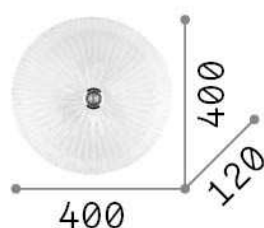

Информация об источнике

Интегрированный источник	Light bulb (not included)
Сменный источник	No
Власть	E27 max 3 x 60 W
Выбросы	Diffuse
Максимальное потребление	-