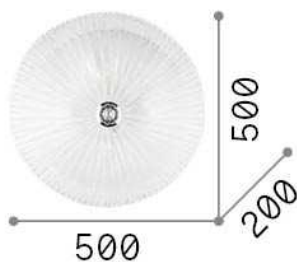

Информация об источнике

Интегрированный источник	Light bulb (not included)
Сменный источник	No
Власть	E27 max 4 x 60 W
Выбросы	Diffuse
Максимальное потребление	-