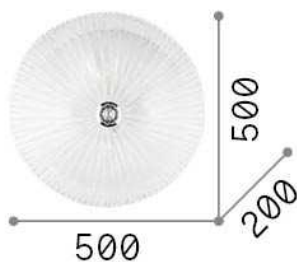

Общая информация

Интерьер - Потолочные светильники

Indoor ceiling or wall mounted lamp with multiple sources and diffuse light emission

Еап	8021696008615
Пункт	SHELL PL4 TRASPARENTE
Установка	Потолочные светильники
Гарантия	5 years
Общий вес	7.99 kg
Объем	0.06468 m ³

Техническая информация

Вес нетто	6.15 kg
Класс изоляции	I
Индекс защиты	IP20
Согласие	CE
Рабочая Температура	0° ~ +40 °C
Dimmer	Determined by the light bulb
Выходная мощность	220-240 V AC
Источник питания	Not required