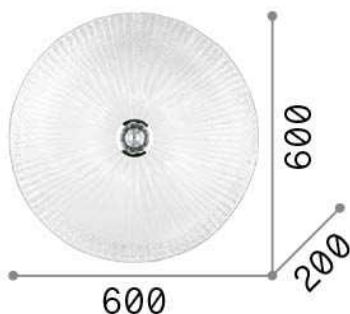

Общая информация

Интерьер - Потолочные светильники

Indoor ceiling or wall mounted lamp with multiple sources and diffuse light emission

Еап	8021696140193
Пункт	SHELL PL6 AMBRA
Установка	Потолочные светильники
Гарантия	5 years
Общий вес	11.5 kg
Объем	0.094269 м³

Техническая информация

Вес нетто	8.85 kg
Класс изоляции	I
Индекс защиты	IP20
Согласие	CE
Рабочая Температура	0° ~ +40 °C
Dimmer	Determined by the light bulb
Выходная мощность	220-240 V AC
Источник питания	Not required

Информация об источнике

Интегрированный источник	Light bulb (not included)
Сменный источник	No
Власть	E27 max 6 x 60 W
Выбросы	Diffuse
Максимальное потребление	-